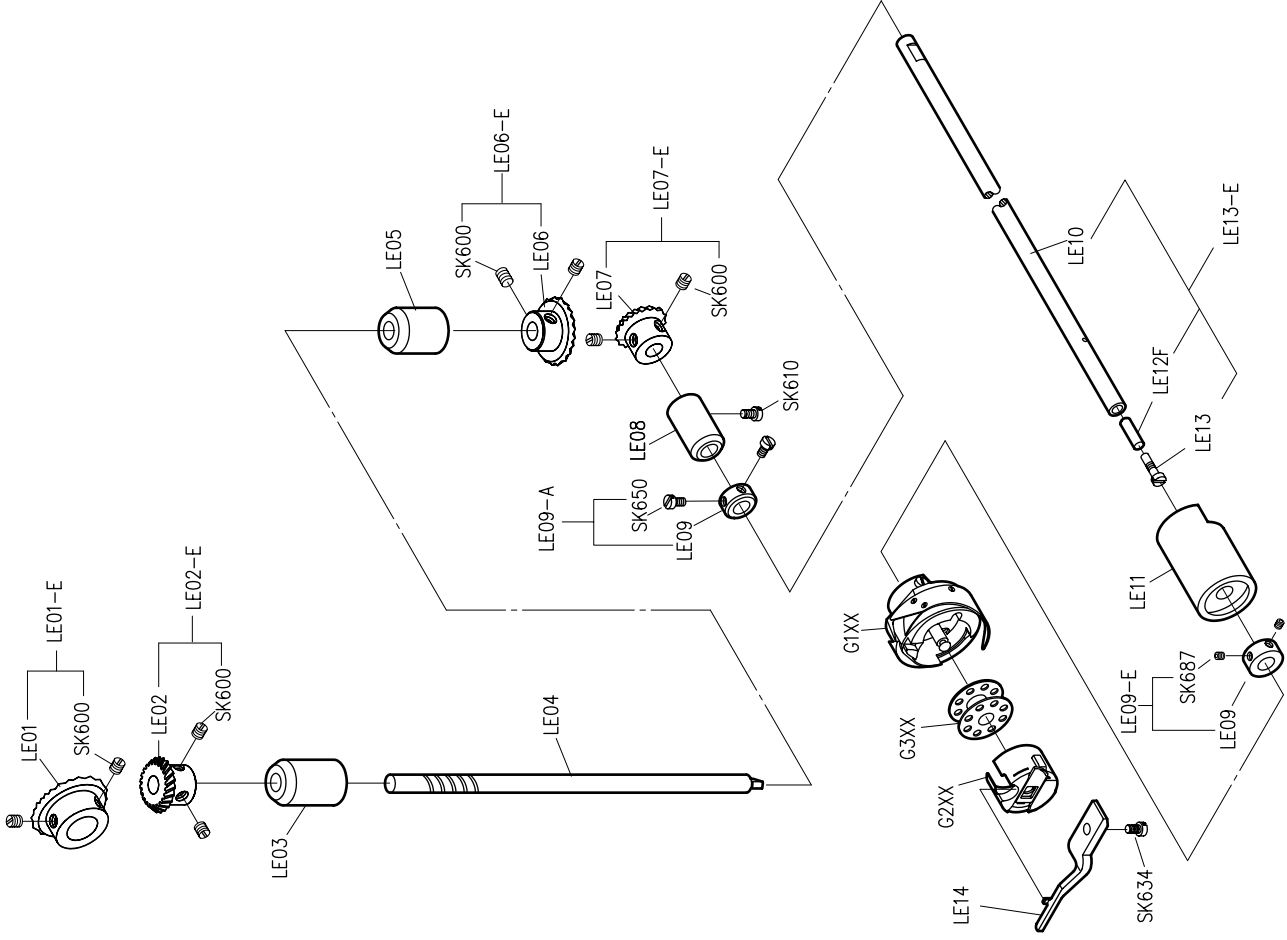

SIRUBA®

銀箭牌工業用縫紉機
INDUSTRIAL SEWING MACHINE

L818F-DM1

零件圖 PARTS LIST

CE

 高林股份有限公司
KAULIN MFG. CO., LTD.

							
MODEL	SUB-CLASS	NEEDLE PLATE	PRESSER FOOT	HOOK ASM	BOBBIN CASE ASM	BOBBIN	NEEDLE
機 型	規 格	針 板	押 具	梭 頭	梭 殼	梭 子	針 號
L818F-DM1	半無油式 中厚布料	E704	P701	G111	G201	G301	DB*1#11
L818F-DM1A		E704D	P701	G111	G201	G301	DB*1#11

PARTS LIST FOR LC GROUP

PARTS LIST FOR LD GROUP

PARTS LIST FOR LE GROUP

PARTS LIST FOR LG GROUP

PARTS LIST FOR LM GROUP

PARTS LIST FOR THREAD STAND GROUP

L818F-DM1

高林股份有限公司 KAULIN MFG. CO., LTD.