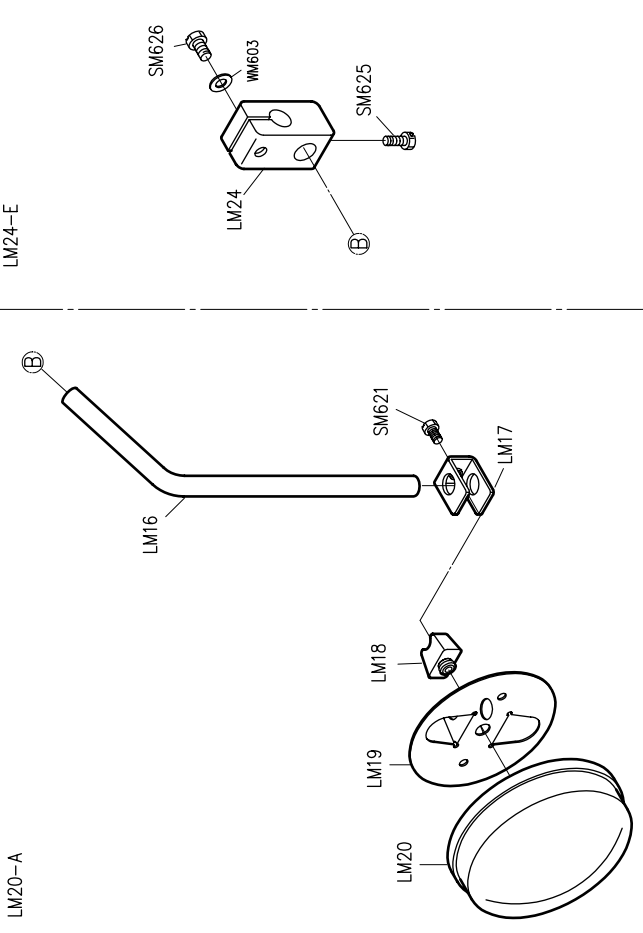

SIRUBA®

銀箭牌工業用縫紉機
INDUSTRIAL SEWING MACHINE

L818F-DM1

零件圖 PARTS LIST

CE

 高林股份有限公司
KAULIN MFG. CO., LTD.

							
MODEL	SUB-CLASS	NEEDLE PLATE	PRESSER FOOT	HOOK ASM	BOBBIN CASE ASM	BOBBIN	NEEDLE
機 型	規 格	針 板	押 具	梭 頭	梭 殼	梭 子	針 號
L818F-DM1	半無油式 中厚布料	E704	P701	G111	G201	G301	DB*1#11
L818F-DM1A		E704D	P701	G111	G201	G301	DB*1#11

PARTS LIST FOR LC GROUP

PARTS LIST FOR LD GROUP

PARTS LIST FOR LE GROUP

PARTS LIST FOR LG GROUP

PARTS LIST FOR LM GROUP

PARTS LIST FOR THREAD STAND GROUP

L818F-DM1

高林股份有限公司 KAULIN MFG. CO., LTD.