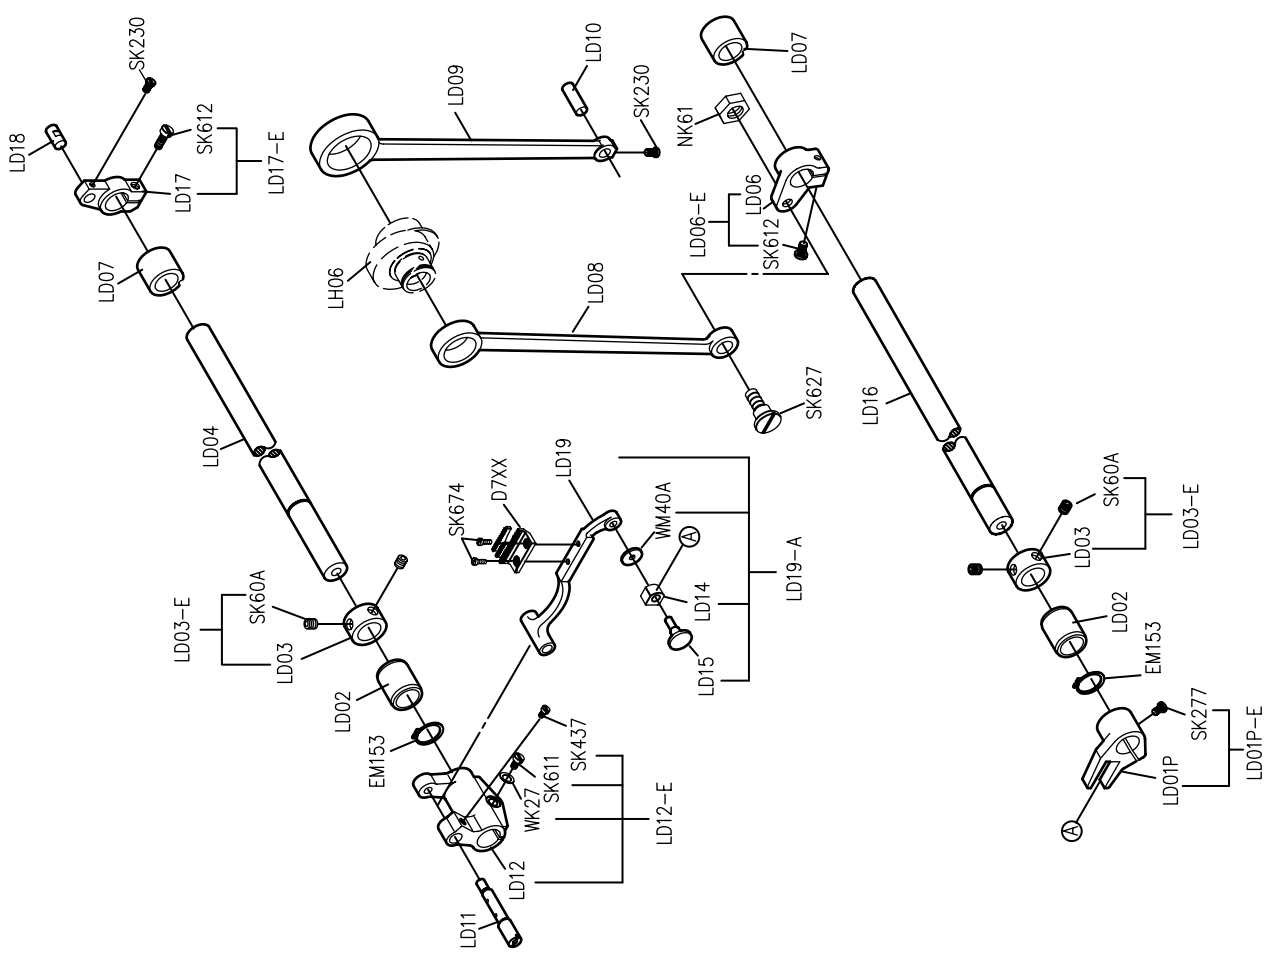

SIRUBA®

銀箭牌工業用縫紉機
INDUSTRIAL SEWING MACHINE

L818F-DM1

零件圖 PARTS LIST

CE

 高林股份有限公司
KAULIN MFG. CO., LTD.

							
MODEL	SUB-CLASS	NEEDLE PLATE	PRESSER FOOT	HOOK ASM	BOBBIN CASE ASM	BOBBIN	NEEDLE
機 型	規 格	針 板	押 具	梭 頭	梭 殼	梭 子	針 號
L818F-DM1	半無油式 中厚布料	E704	P701	G111	G201	G301	DB*1#11
L818F-DM1A		E704D	P701	G111	G201	G301	DB*1#11

PARTS LIST FOR LC GROUP

PARTS LIST FOR LD GROUP

PARTS LIST FOR LE GROUP

PARTS LIST FOR LG GROUP

PARTS LIST FOR LM GROUP

PARTS LIST FOR THREAD STAND GROUP

L818F-DM1

高林股份有限公司 KAULIN MFG. CO., LTD.