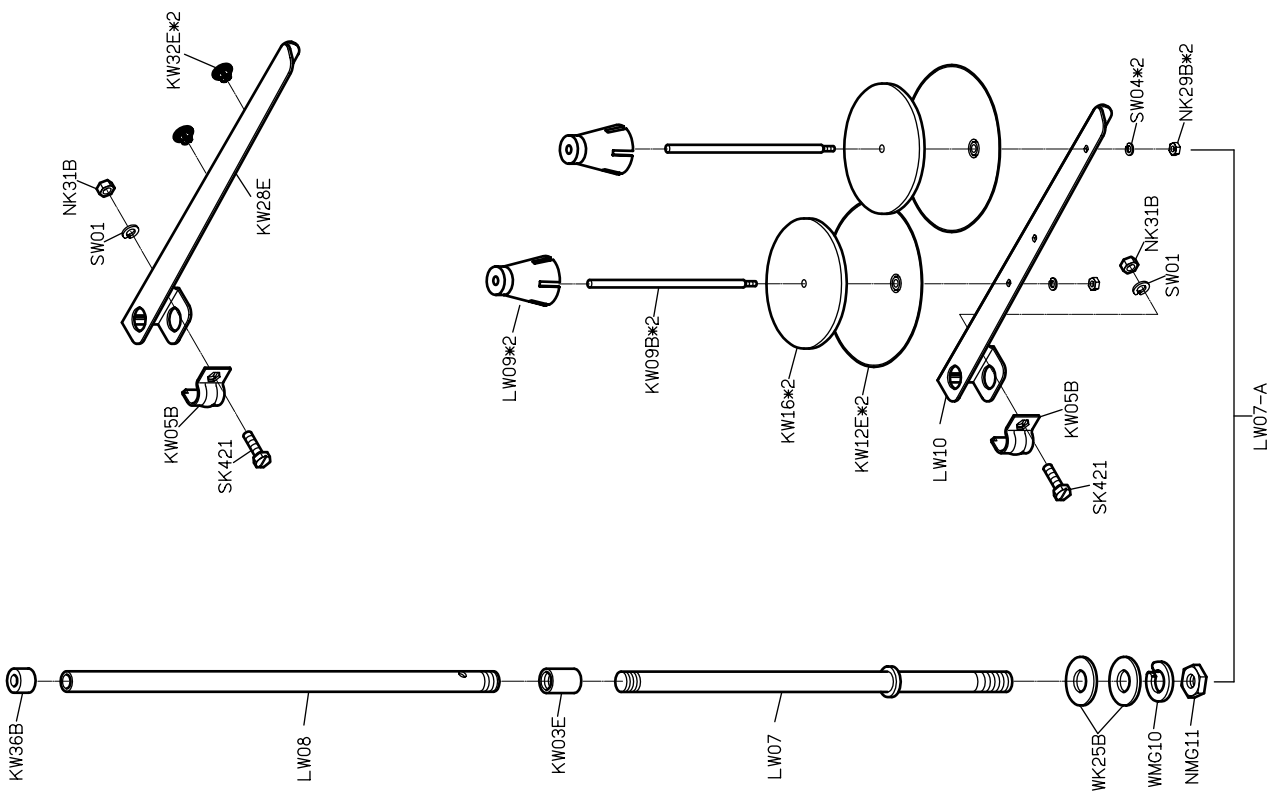

SIRUBA®

銀箭牌工業用縫紉機
INDUSTRIAL SEWING MACHINE

L818F-DM1

零件圖 PARTS LIST

CE

 高林股份有限公司
KAULIN MFG. CO., LTD.

							
MODEL	SUB-CLASS	NEEDLE PLATE	PRESSER FOOT	HOOK ASM	BOBBIN CASE ASM	BOBBIN	NEEDLE
機 型	規 格	針 板	押 具	梭 頭	梭 殼	梭 子	針 號
L818F-DM1	半無油式 中厚布料	E704	P701	G111	G201	G301	DB*1#11
L818F-DM1A		E704D	P701	G111	G201	G301	DB*1#11

PARTS LIST FOR LC GROUP

PARTS LIST FOR LD GROUP

PARTS LIST FOR LE GROUP

PARTS LIST FOR LG GROUP

PARTS LIST FOR LM GROUP

PARTS LIST FOR THREAD STAND GROUP

L818F-DM1

高林股份有限公司 KAULIN MFG. CO., LTD.