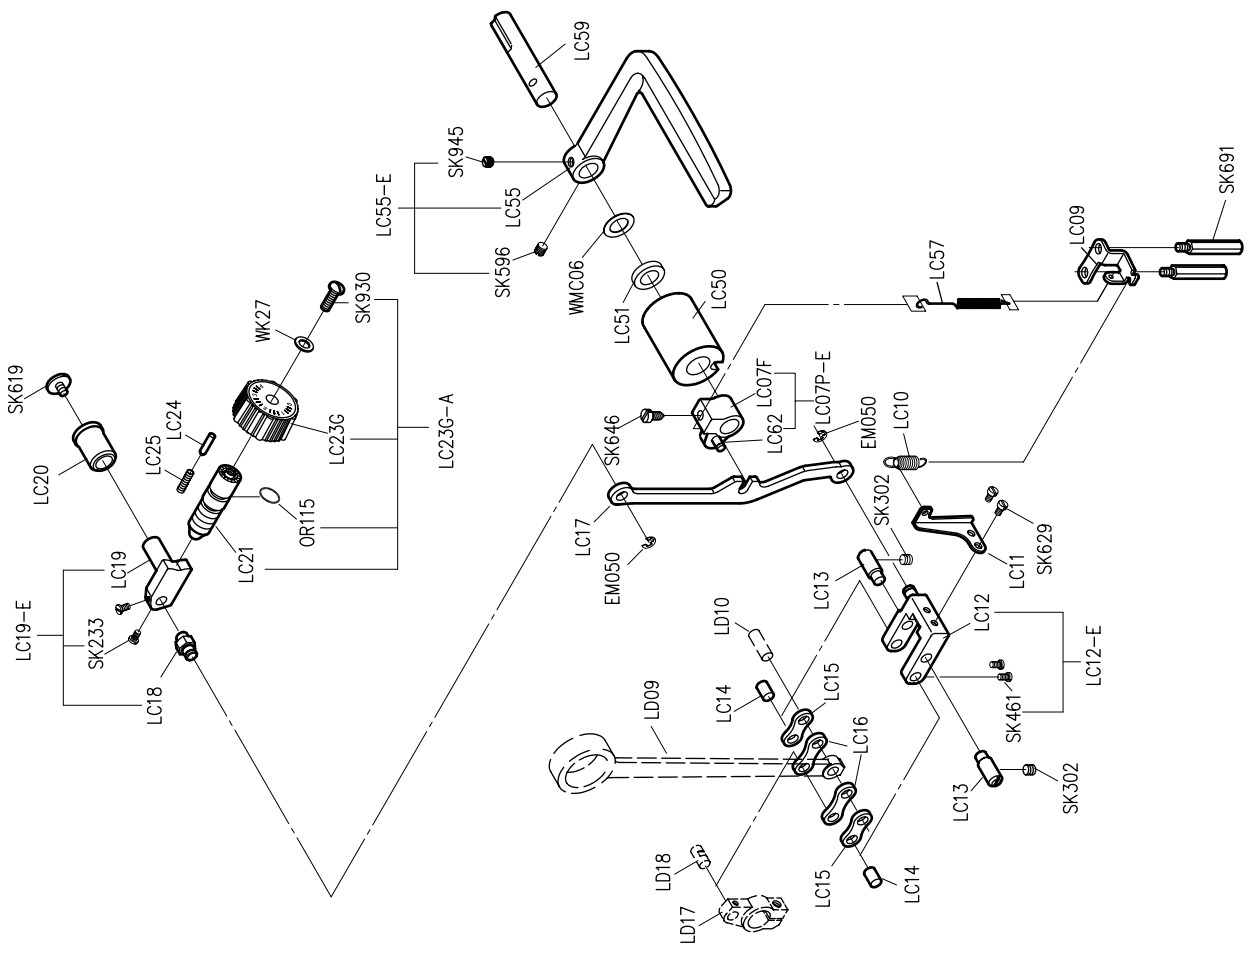

SIRUBA®

銀箭牌工業用縫紉機
INDUSTRIAL SEWING MACHINE

L818F-DM1

零件圖 PARTS LIST

CE

 高林股份有限公司
KAULIN MFG. CO., LTD.

							
MODEL	SUB-CLASS	NEEDLE PLATE	PRESSER FOOT	HOOK ASM	BOBBIN CASE ASM	BOBBIN	NEEDLE
機 型	規 格	針 板	押 具	梭 頭	梭 殼	梭 子	針 號
L818F-DM1	半無油式 中厚布料	E704	P701	G111	G201	G301	DB*1#11
L818F-DM1A		E704D	P701	G111	G201	G301	DB*1#11

PARTS LIST FOR LC GROUP

PARTS LIST FOR LD GROUP

PARTS LIST FOR LE GROUP

PARTS LIST FOR LG GROUP

PARTS LIST FOR LM GROUP

PARTS LIST FOR THREAD STAND GROUP

L818F-DM1

高林股份有限公司 KAULIN MFG. CO., LTD.