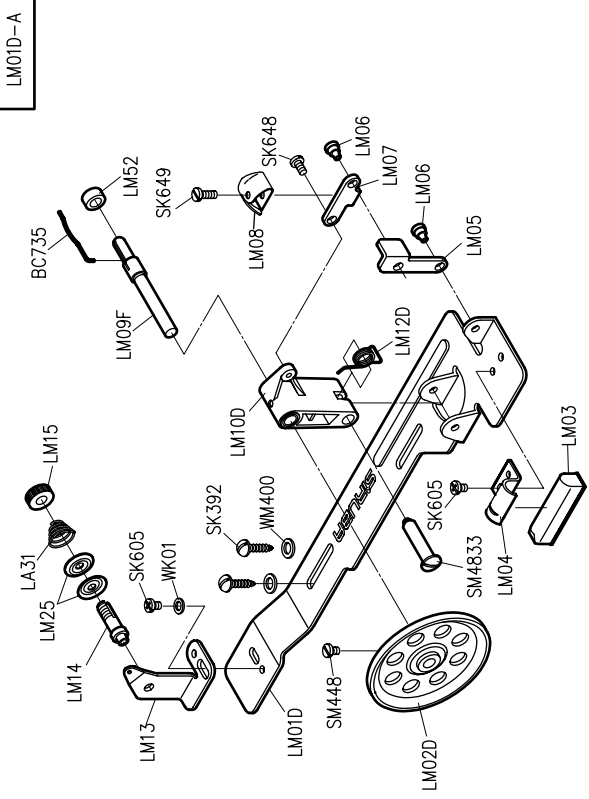

SIRUBA®

銀箭牌工業用縫紉機
INDUSTRIAL SEWING MACHINE

L818F-DM1

零件圖 PARTS LIST

CE

 高林股份有限公司
KAULIN MFG. CO., LTD.

							
MODEL	SUB-CLASS	NEEDLE PLATE	PRESSER FOOT	HOOK ASM	BOBBIN CASE ASM	BOBBIN	NEEDLE
機 型	規 格	針 板	押 具	梭 頭	梭 殼	梭 子	針 號
L818F-DM1	半無油式 中厚布料	E704	P701	G111	G201	G301	DB*1#11
L818F-DM1A		E704D	P701	G111	G201	G301	DB*1#11

PARTS LIST FOR LC GROUP

PARTS LIST FOR LD GROUP

PARTS LIST FOR LE GROUP

PARTS LIST FOR LG GROUP

PARTS LIST FOR LM GROUP

PARTS LIST FOR THREAD STAND GROUP

L818F-DM1

高林股份有限公司 KAULIN MFG. CO., LTD.