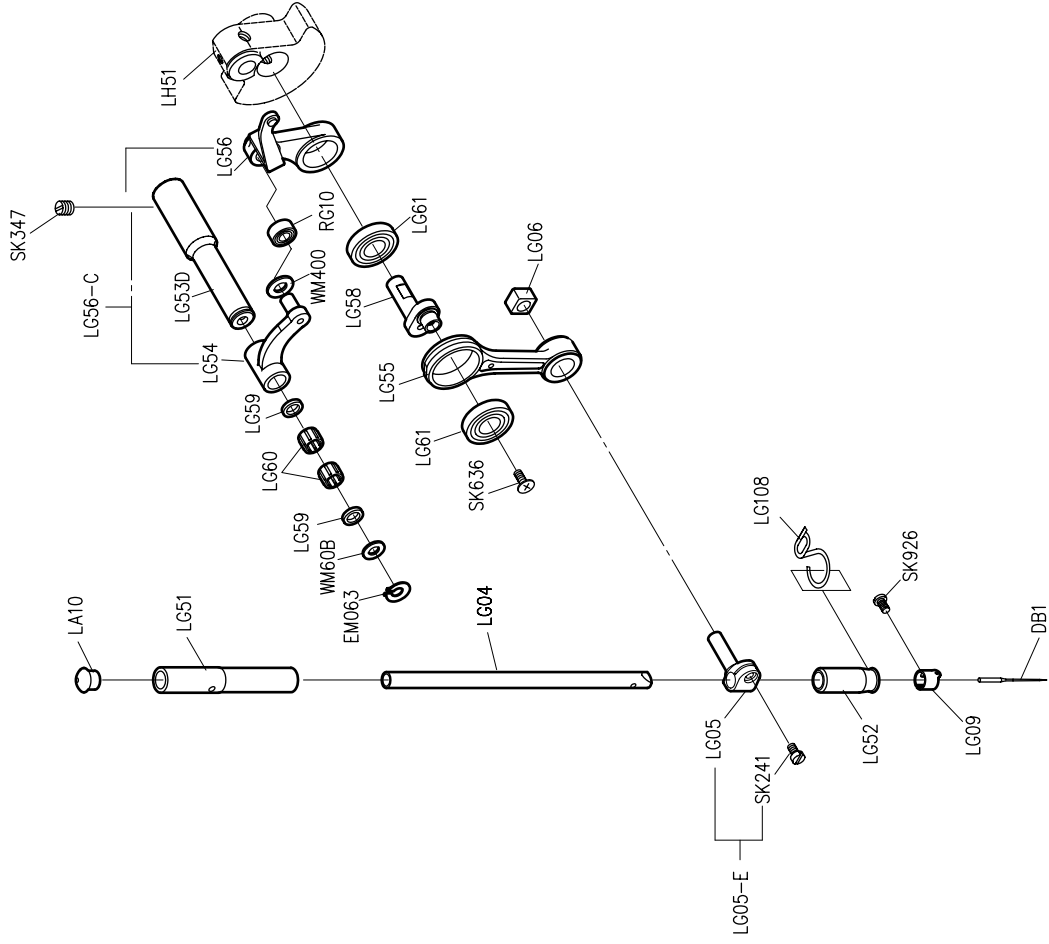

SIRUBA®

銀箭牌工業用縫紉機
INDUSTRIAL SEWING MACHINE

L818F-DM1

零件圖 PARTS LIST

CE

 高林股份有限公司
KAULIN MFG. CO., LTD.

							
MODEL	SUB-CLASS	NEEDLE PLATE	PRESSER FOOT	HOOK ASM	BOBBIN CASE ASM	BOBBIN	NEEDLE
機 型	規 格	針 板	押 具	梭 頭	梭 殼	梭 子	針 號
L818F-DM1	半無油式 中厚布料	E704	P701	G111	G201	G301	DB*1#11
L818F-DM1A		E704D	P701	G111	G201	G301	DB*1#11

PARTS LIST FOR LC GROUP

PARTS LIST FOR LD GROUP

PARTS LIST FOR LE GROUP

PARTS LIST FOR LG GROUP

PARTS LIST FOR LM GROUP

PARTS LIST FOR THREAD STAND GROUP

L818F-DM1

高林股份有限公司 KAULIN MFG. CO., LTD.